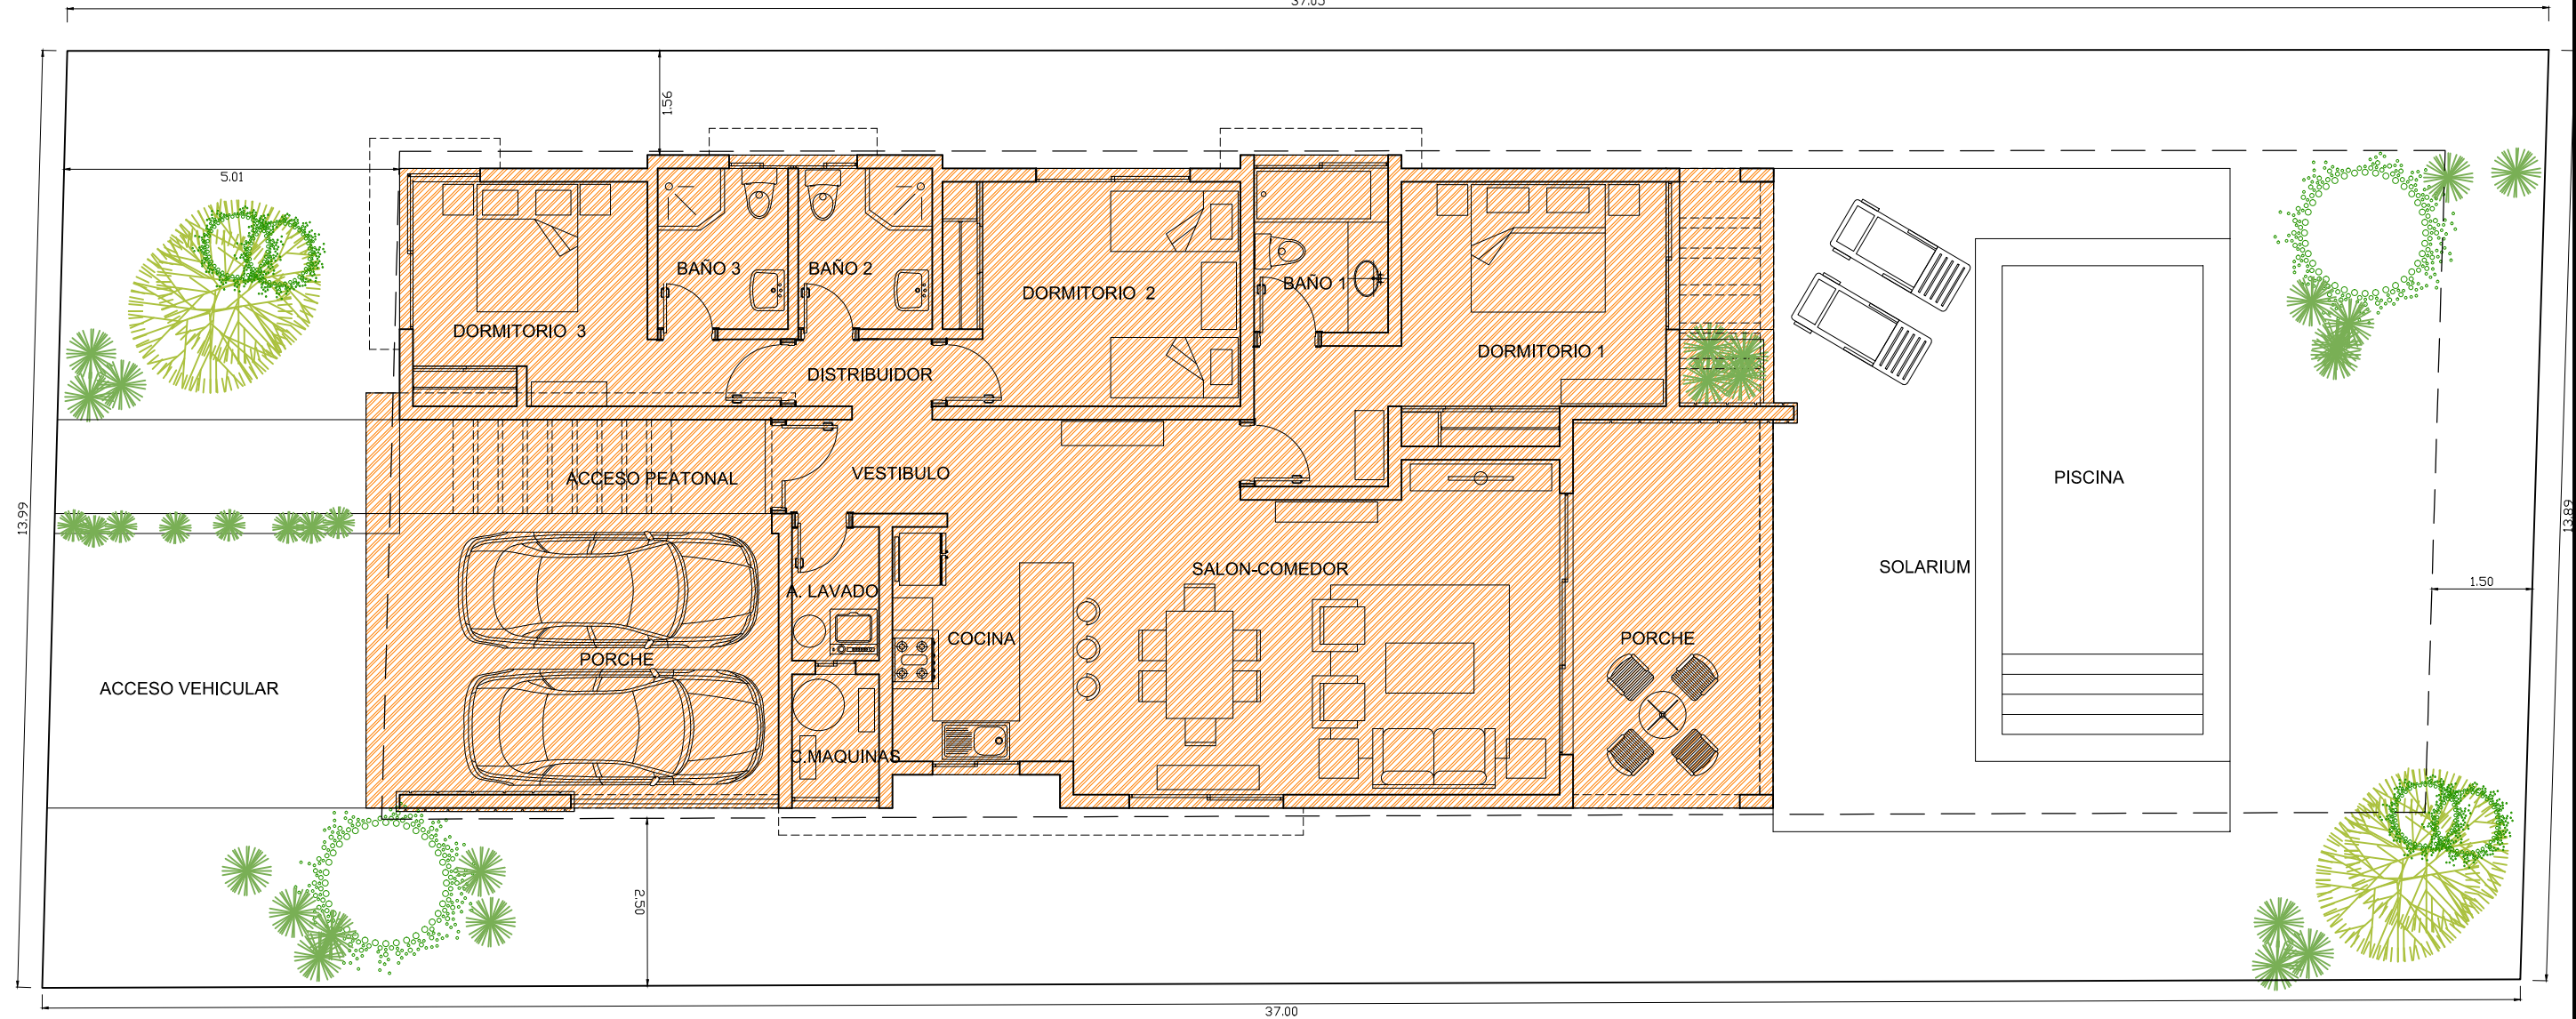

LOTE 161 A.F.

37.05

37.00

LA DISTRIBUCIÓN DE ESTA VILLA NO CABE POR ANCHO EN LOS LOTES 06,17,23,24,155,156,
Y POR LARGO EN LOS LOTES DEL 100 AL 103 Y 124 AL 137.

DESCRIPCION AREAS DE OPCUPACION	M ²
1  SUPERFICIE DE LOTE 161	515.76 m ²
2  SUPERFICIE DE OCUPACION	206.30 m ²
3  SUPERFICIE OCUPACION DE VILLA	199.34 m ²